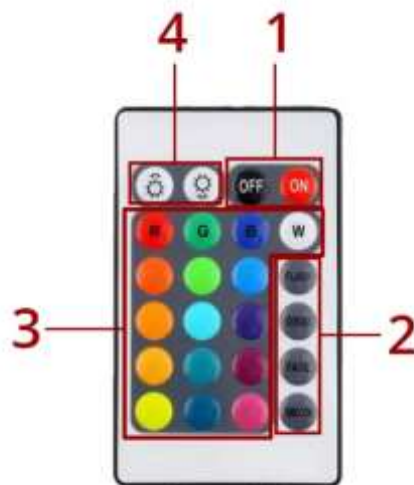

UTASÍTÁS

GLOWSUBS VÍZÁLLÓ LED-ES LÁMPÁK

CSOMAG TARTALMA

- 4 vagy 8 LED-es lámpa
- Távirányító
- Utasítás

MŰSZAKI ADATOK

- Névleges feszültség: 5 V = 50–60 Hz
- Tápellátás: 3 × AAA elem (mindegyik lámpa)
- Vízállóság: IP68
- Méret: 2.8 × 7 cm

HASZNÁLAT

- Vegye ki az összes lámpát a doxból, és csavarja le a fedelüket az elemek behelyezéséhez.
- Minden lámpa 3 AAA elemet használ a működéséhez (nem mellékelte). Az elemek behelyezésekor ügyeljen a polaritásra.
- Zárja le és szorosan húzza meg a fedelet, hogy a lámpák vízállóak legyenek.
- A lámpák automatikusan bekapcsolnak, amikor behelyezi az elemeket.
- Használja a mellékelt távirányítót a fények működtetéséhez.
- A távirányító használatához távolítsa el a műanyag dugót.